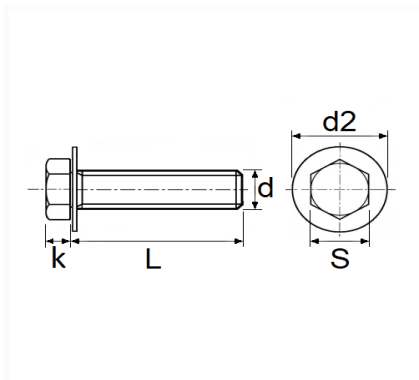

1 Allée des Bouleaux -F-95110 SANNOIS  
 +33 (0)1 39 98 55 00  
 info@restagraf.com

**SCHROEF MET ZESKANTKOP EN SLUITRING M6-1.00 X 12 mm VOORSCHERM**

Item code	Number of References	Number of pieces	Conditioning
12257	1	12	

Technical informations	
s	10 mm
k	4 mm
d2	18 mm
L	12 mm
d	M6 x 1.00

<b>Materials</b>
STAAL KLASSE 8.8

<b>Manufacturer correspondence*</b>			
VOLKSWAGEN	N10009102	VOLKSWAGEN	N10009110

\* Non contractual information given as indication