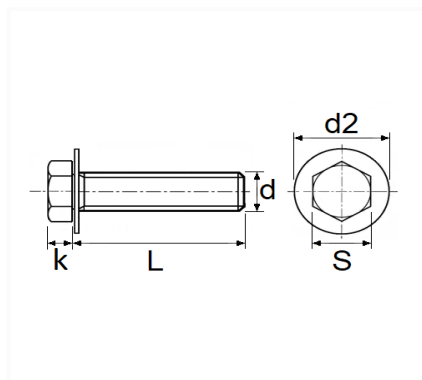

## VIS TÊTE H AVEC RONDELLE M6-1.00 X 12 mm AILE AVANT

Code article	Nb de références	Nb de pièces	Conditionnement
12257	1	12	SACHET

Informations techniques	
s	10 mm
k	4 mm
d2	18 mm
L	12 mm
d	M6 x 1.00