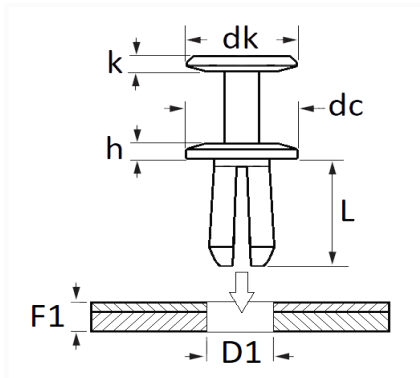

1 Allée des Bouleaux -F-95110 SANNOIS
 +33 (0)1 39 98 55 00
 info@restagraf.com

PLASTIC RIVET Ø 6,3 → 7,1 mm

Item code	Number of References	Number of pieces	Conditioning
12239	1	10	BAG

Technical informations	
dk	10 mm
k	2 mm
dc	15.5 mm
h	3 mm
L	22.8 mm
D1	6.3 → 7.1 mm
F1	2.5 → 8 mm