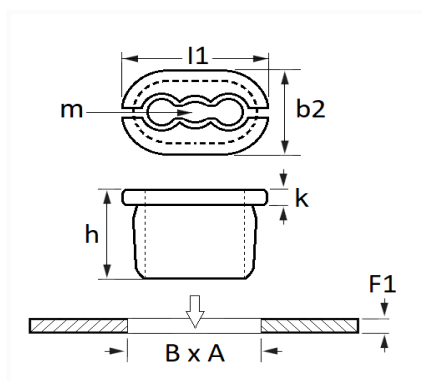

1 Allée des Bouleaux -F-95110 SANNOIS
 +33 (0)1 39 98 55 00
 info@restagraf.com

ÉCROU PLASTIQUE Ø 4,5 mm GARNITURE DE PORTE

Code article	Nb de références	Nb de pièces	Conditionnement
12237	1	8	SACHET

Informations techniques	
l1	17.6 mm
b2	12.6 mm
k	1.5 mm
h	17.5 mm
m	Vis Matériaux Tendres Ø 4.5 mm
B	7.7 mm
A	11.5 mm
F1	0.7 → 1 mm