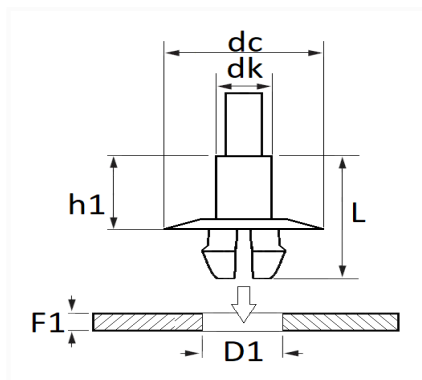

## AXE À RIVER Ø 7,5 X 10 mm VITRE COULISSANTE DE PORTE

Code article	Nb de références	Nb de pièces	Conditionnement
12236	1	3	SACHET

Informations techniques	
dk	7.5 mm
h1	11.5 mm
L	18.8 mm
dc	22 mm
D1	10 mm
F1	3.85 mm