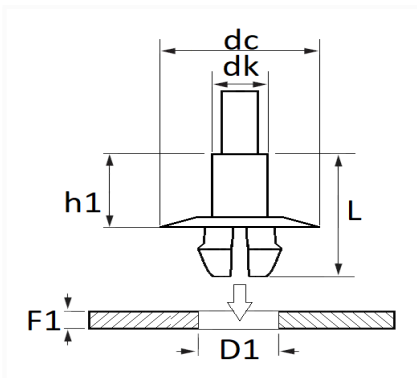

## AXE À RIVER Ø 7,5 X 10 mm VITRE COULISSANTE DE PORTE

Code article	Nb de références	Nb de pièces	Conditionnement
12236	1	3	SACHET

Informations techniques	
dk	7.5 mm
h1	11.5 mm
L	18.8 mm
dc	22 mm
D1	10 mm
F1	3.85 mm