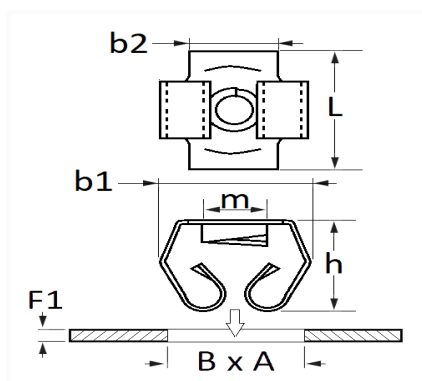

## CLIP ÉCROU À PRESSIONNER Ø 4,8 mm CARÉNAGE SOUS MOTEUR

Code article	Nb de références	Nb de pièces	Conditionnement
12220	1	6	SACHET

Informations techniques	
L	20 mm
b1	12 mm
b2	16 mm
h	9.5 mm
m	Vis à Tôle Ø 4.8 mm
B	11.1 mm
A	13 mm
F1	2 → 2.5 mm