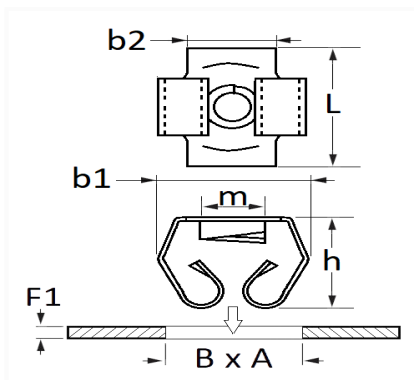

1 Allée des Bouleaux -F-95110 SANNOIS  
 +33 (0)1 39 98 55 00  
 info@restagraf.com

**GEWINDEKLEMMEN ZUM EINDRÜCKEN Ø 4,8 mm MOTORSchUTZHAUBE**

Item code	Number of References	Number of pieces	Conditioning
12220	1	6	BEUTEL

Technical informations	
L	20 mm
b1	12 mm
b2	16 mm
h	9.5 mm
m	Vis à Tôle Ø 4.8 mm
B	11.1 mm
A	13 mm
F1	2 → 2.5 mm

Materials
STAHL

Manufacturer correspondence*			
FIAT	1355845080	FIAT	51747309

Manufacturer correspondence\*