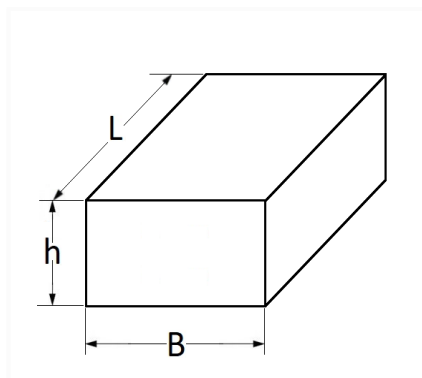

## CALE ADHÉSIVE 6 x 20 mm PARE-BRISE

Code article	Nb de références	Nb de pièces	Conditionnement
12212	1	12	SACHET

Informations techniques	
L	20 mm
B	5 mm
h	6 mm