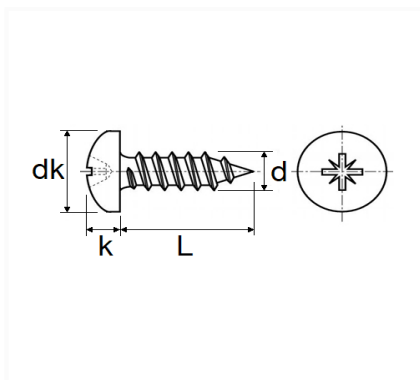

1 Allée des Bouleaux -F-95110 SANNOIS
 +33 (0)1 39 98 55 00
 info@restagraf.com

ZELFTAPPENDE SCHROEF MET GEWELFDE CILINDERKOP WIT ZINK Ø 3,5 X 25 mm DIN 7981

Item code	Number of References	Number of pieces	Conditioning
631	1	50	

Technical informations	
dk	6.9 mm
k	2.6 mm
L	25 mm
d	3.5 mm

Materials
STAAL