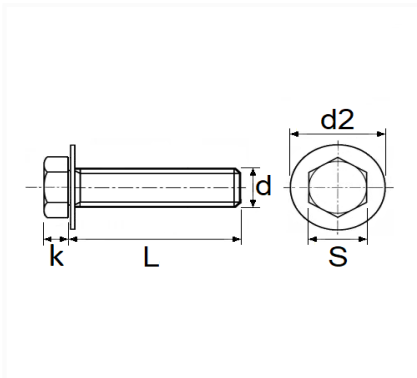

## VIS TÊTE H AVEC RONDELLE M5 X 0.80 X 20 mm CARÉNAGE SUR MOTEUR 1,9 DTI

Code article	Nb de références	Nb de pièces	Conditionnement
12166	1	12	SACHET

Informations techniques	
s	8 mm
k	3.5 mm
d2	15 mm
L	20 mm
d	M5 x 0.80