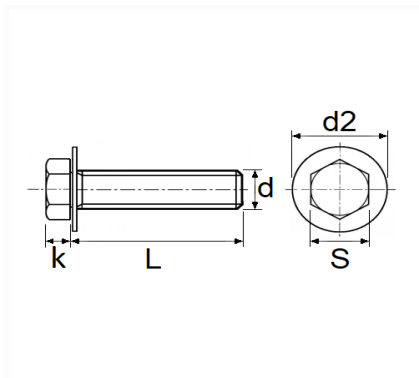

1 Allée des Bouleaux -F-95110 SANNOIS
 +33 (0)1 39 98 55 00
 info@restagraf.com

VIS TÊTE H AVEC RONDELLE M5 X 0.80 X 20 mm CARÉNAGE SUR MOTEUR 1,9 DTI

Code article	Nb de références	Nb de pièces	Conditionnement
12166	1	12	SACHET

Informations techniques	
s	8 mm
k	3.5 mm
d2	15 mm
L	20 mm
d	M5 x 0.80

Matières

ACIER CLASSE 8.8

Correspondances constructeurs*

RENAULT 7703101445

* Informations non contractuelles données à titre indicatif