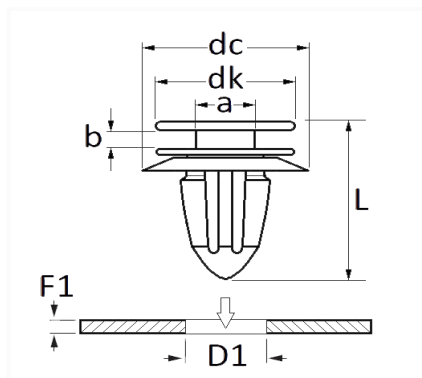

AGRAFE DE PANNEAU Ø 8 mm GARNITURE DE PORTE

Code article	Nb de références	Nb de pièces	Conditionnement
12160	1	10	SACHET
228103	1	5	BLISTER

Informations techniques	
dk	14.5 mm
dc	18 mm
b	2.5 mm
a	6 mm
L	20.5 mm
D1	8 mm
F1	1.7 mm

Matières

POLYACETAL HOMOPOLYMERE

Correspondances constructeurs*

B.M.W	51430141025	B.M.W	51437001492
-------	-------------	-------	-------------

Correspondances constructeurs*

MINI

51430141025

* Informations non contractuelles données à titre indicatif
