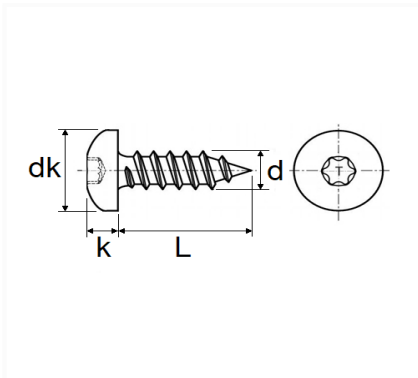

1 Allée des Bouleaux -F-95110 SANNOIS
 +33 (0)1 39 98 55 00
 info@restagraf.com

SCHRAUBE INNENRAUMVERKLEIDUNG Ø 4,5 X 25 mm INNEN- UND AUßENVERKLEIDUNG

Item code	Number of References	Number of pieces	Conditioning
12113	1	20	BEUTEL
228244	1	5	BLISTER

Technical informations	
dk	9 mm
k	3 mm
L	25 mm
d	4.5 mm
T	X20

Materials
STAHL

Manufacturer correspondence*			
ERSETZBAR FÜR PEUGEOT	7903017069	FIAT	7903017069

Manufacturer correspondence*

PEUGEOT / CITROËN