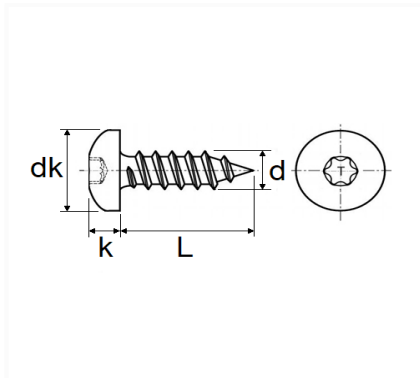

1 Allée des Bouleaux -F-95110 SANNOIS  
 +33 (0)1 39 98 55 00  
 info@restagraf.com

**SCHRAUBE INNENRAUMVERKLEIDUNG Ø 4,5 X 25 mm INNEN- UND AUßENVERKLEIDUNG**

Item code	Number of References	Number of pieces	Conditioning
12113	1	20	BEUTEL
228244	1	5	BLISTER

Technical informations	
dk	9 mm
k	3 mm
L	25 mm
d	4.5 mm
T	X20

<b>Materials</b>
STAHL

<b>Manufacturer correspondence*</b>			
ERSETZBAR FÜR PEUGEOT	7903017069	FIAT	7903017069

Manufacturer correspondence\*

PEUGEOT / CITROËN