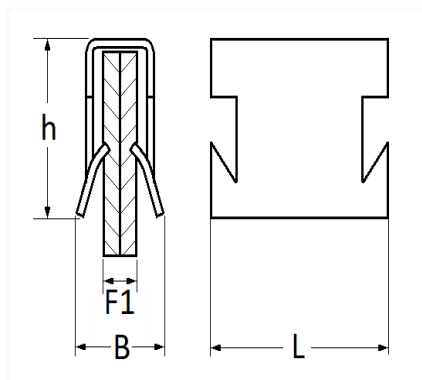

1 Allée des Bouleaux -F-95110 SANNOIS
 +33 (0)1 39 98 55 00
 info@restagraf.com

CLIP PINCE BORD DE TÔLE 4,5 → 6,5 mm CARÉNAGE SOUS MOTEUR

Code article	Nb de références	Nb de pièces	Conditionnement
12095	1	20	SACHET
228025	1	4	BLISTER

Informations techniques	
L	12 mm
B	8.4 mm
h	21 mm
F1	4.5 → 6.5 mm

Matières

INOX

Correspondances constructeurs*

FORD Finis	1004519	FORD Finis	7359460
------------	---------	------------	---------

Correspondances constructeurs*