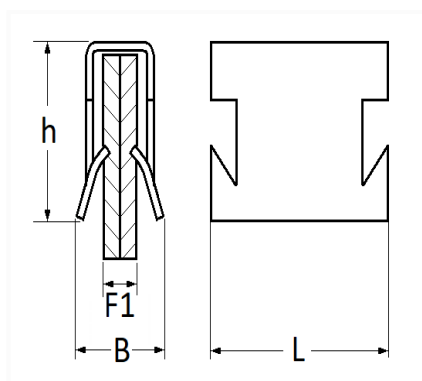

1 Allée des Bouleaux -F-95110 SANNOIS
 +33 (0)1 39 98 55 00
 info@restagraf.com

CLIP PINCE BORD DE TÔLE 4,5 → 6,5 mm CARÉNAGE SOUS MOTEUR

Code article	Nb de références	Nb de pièces	Conditionnement
12095	1	20	SACHET
228025	1	4	BLISTER

Informations techniques	
L	12 mm
B	8.4 mm
h	21 mm
F1	4.5 → 6.5 mm

Matières

INOX

Correspondances constructeurs*

FORD Finis	1004519	FORD Finis	7359460
------------	---------	------------	---------

Correspondances constructeurs*