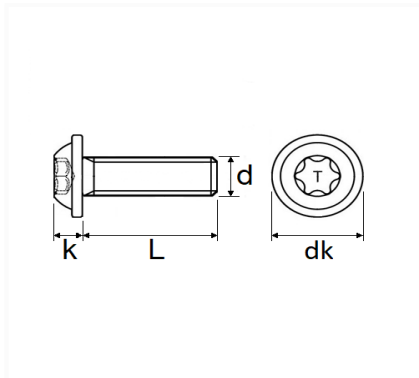

VIS CBLX TÊTE LARGE ZN NOIR M6-1.00 X 20 mm BOUCLIER ET CARTER D'AILE / PARE-BOUE

Code article	Nb de références	Nb de pièces	Conditionnement
12073	1	10	SACHET

Informations techniques	
dk	19.5 mm
k	4 mm
L	19 mm
d	M6 x 1.00
T	X30