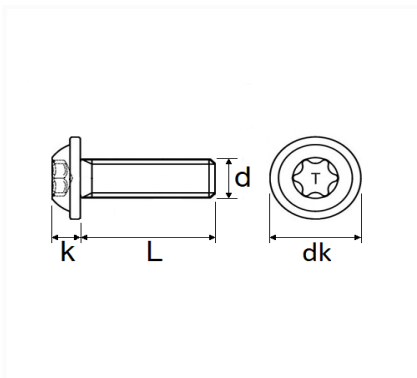

1 Allée des Bouleaux -F-95110 SANNOIS
 +33 (0)1 39 98 55 00
 info@restagraf.com

VIS CBLX TÊTE LARGE ZN NOIR M6-1.00 X 20 mm BOUCLIER ET CARTER D'AILE / PARE-BOUE

Code article	Nb de références	Nb de pièces	Conditionnement
12073	1	10	SACHET

Informations techniques	
dk	19.5 mm
k	4 mm
L	19 mm
d	M6 x 1.00
T	X30