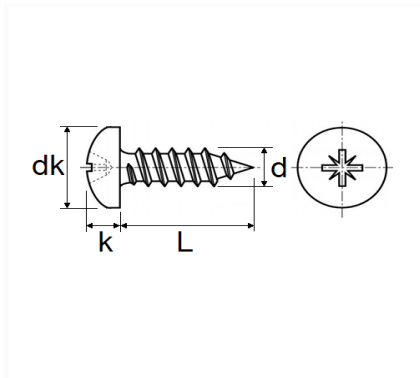

1 Allée des Bouleaux -F-95110 SANNOIS
 +33 (0)1 39 98 55 00
 info@restagraf.com

SENKKOPF-BLECHSCHRAUBEN MIT KREUZSCHLITZ ZN ROH Ø 4,8 X 13 mm DIN 7981

Item code	Number of References	Number of pieces	Conditioning
626	1	40	BEUTEL

Technical informations	
dk	9.5 mm
k	3.55 mm
L	13 mm
d	4.8 mm

Materials

Manufacturer correspondence*			
RENAULT	7703016028	VOLKSWAGEN	N01396819

* Non contractual information given as indication