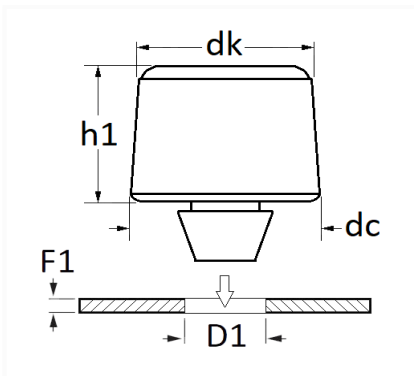

## BUTÉE DE CAPOT H = 11 mm

Code article	Nb de références	Nb de pièces	Conditionnement
11995	1	8	SACHET

Informations techniques	
dk	17 mm
dc	20 mm
h1	11 mm
D1	8.2 mm
F1	0.5 → 1.5 mm