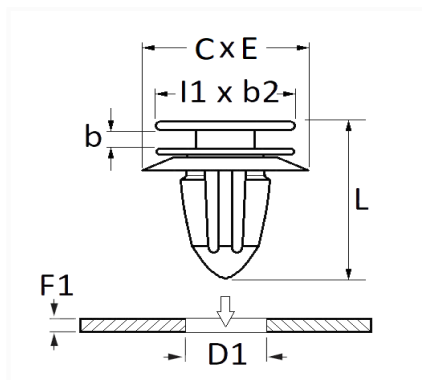

1 Allée des Bouleaux -F-95110 SANNOIS
 +33 (0)1 39 98 55 00
 info@restagraf.com

PANEELBEVESTIGINGSKLEM Ø 6,2 mm SIERLIJST VAN VOORRUIT

Item code	Number of References	Number of pieces	Conditioning
11988	1	6	

Technical informations	
l1	13 mm
b2	8 mm
b	2.5 mm
L	17.1 mm
C	14.4 mm
E	6.5 mm
D1	6.2 mm
F1	0.65 → 1 mm

Materials

POLYACETAAL COPOLYMEER

Manufacturer correspondence*

RENAULT

7701070813

* Non contractual information given as indication