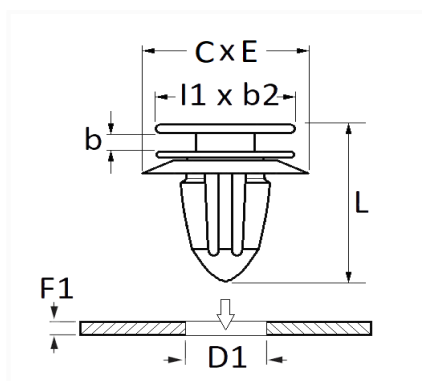

1 Allée des Bouleaux -F-95110 SANNOIS
 +33 (0)1 39 98 55 00
 info@restagraf.com

AGRAFE DE PANNEAU Ø 6,2 mm MOULURE DE PARE-BRISE

Code article	Nb de références	Nb de pièces	Conditionnement
11988	1	6	SACHET

Informations techniques	
l1	13 mm
b2	8 mm
b	2.5 mm
L	17.1 mm
C	14.4 mm
E	6.5 mm
D1	6.2 mm
F1	0.65 → 1 mm

Matières

POLYACETAL COPOLYMERE

Correspondances constructeurs*

RENAULT 7701070813

* Informations non contractuelles données à titre indicatif