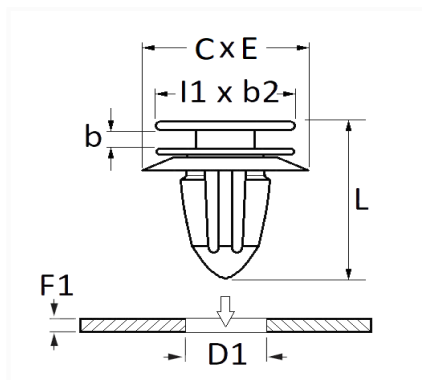

1 Allée des Bouleaux -F-95110 SANNOIS  
 +33 (0)1 39 98 55 00  
 info@restagraf.com

PANEL CLIP Ø 6,2 mm WINDSCREEN MOULDING

| Item code | Number of References | Number of pieces | Conditioning |
|-----------|----------------------|------------------|--------------|
| 11988     | 1                    | 6                | BAG          |

| Technical informations |             |
|------------------------|-------------|
| l1                     | 13 mm       |
| b2                     | 8 mm        |
| b                      | 2.5 mm      |
| L                      | 17.1 mm     |
| C                      | 14.4 mm     |
| E                      | 6.5 mm      |
| D1                     | 6.2 mm      |
| F1                     | 0.65 → 1 mm |
|                        |             |
|                        |             |