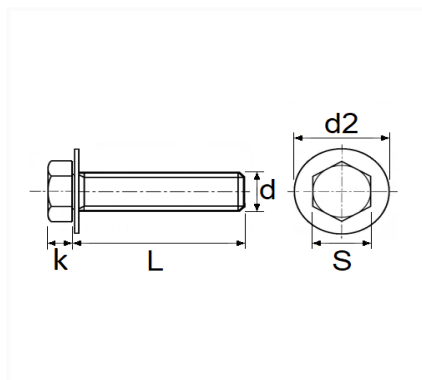

1 Allée des Bouleaux -F-95110 SANNOIS
 +33 (0)1 39 98 55 00
 info@restagraf.com

VIS TÊTE H AVEC RONDELLE M6-1.00 X 20 mm BOUCLIER ET CARÉNAGE SOUS MOTEUR

Code article	Nb de références	Nb de pièces	Conditionnement
11986	1	12	SACHET

Informations techniques	
s	10 mm
k	4 mm
d2	24 mm
L	20 mm
d	M6 x 1.00

Correspondances constructeurs*

CITROËN - PEUGEOT	7013AK	FIAT	9623804380
LANCIA	9623804380		

* Informations non contractuelles données à titre indicatif