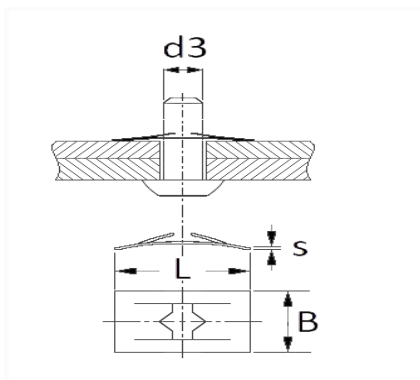

1 Allée des Bouleaux -F-95110 SANNOIS
 +33 (0)1 39 98 55 00
 info@restagraf.com

ARRÊT D'AXE OBLONG 3,4 x 7,65 mm

Code article	Nb de références	Nb de pièces	Conditionnement
11977	1	25	SACHET

Informations techniques	
d3	7.65 x 3.4 mm
L	20 mm
B	10 mm
s	0.4 mm