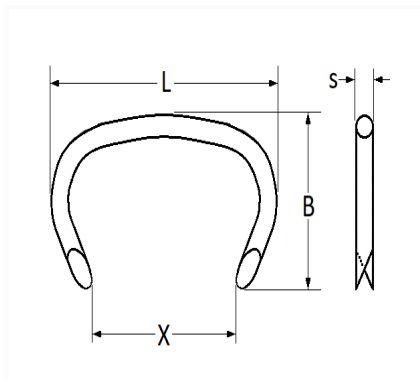

**AGRAFE MÉTAL (nez de porc) BOUCLIER**

Code article	Nb de références	Nb de pièces	Conditionnement
11974	1	100	SACHET

Informations techniques	
L	23.6 mm
B	12.5 mm
X	14.5 mm
s	1.8 mm

**Matières**

ACIER

**Correspondances constructeurs\***