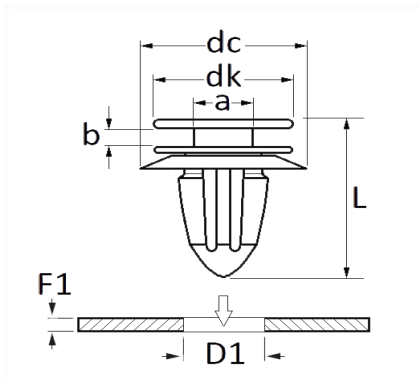

1 Allée des Bouleaux -F-95110 SANNOIS
 +33 (0)1 39 98 55 00
 info@restagraf.com

KLEM VOOR SIERLIJST Ø 8,4 mm FRAMESTIJL

Item code	Number of References	Number of pieces	Conditioning
11973	1	8	
42703	1	100	

Technical informations	
dk	13 mm
dc	17.4 mm
b	3 mm
a	4.5 mm
L	20.1 mm
D1	8.4 mm
F1	0.8 mm

Materials

POLYACETAAL EN ELASTOMEER

Manufacturer correspondence*

PEUGEOT / CITROËN

856564

* Non contractual information given as indication