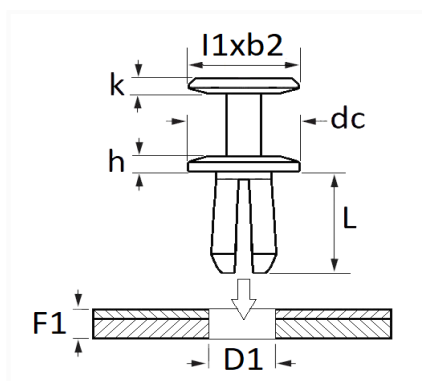

Informations techniques	
l1	15.3 mm
b2	10.8 mm
k	1.75 mm
dc	20 mm
h	2.75 mm
L	14 mm
D1	9 mm
F1	1 → 5 mm

Matières

POLYAMIDE 66

Correspondances constructeurs*

MERCEDES-BENZ	A0009913940	SEAT	6J0853379
---------------	-------------	------	-----------