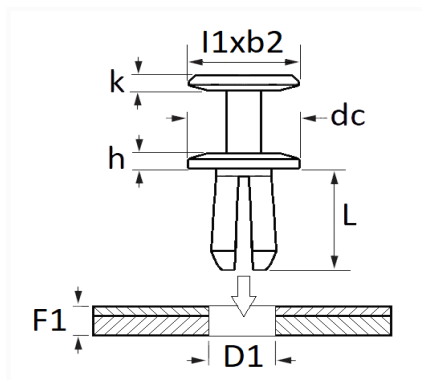

Informations techniques	
l1	15.3 mm
b2	10.8 mm
k	1.75 mm
dc	20 mm
h	2.75 mm
L	14 mm
D1	9 mm
F1	1 → 5 mm

Matières

POLYAMIDE 66

Correspondances constructeurs*

MERCEDES-BENZ	A0009913940	SEAT	6J0853379
---------------	-------------	------	-----------