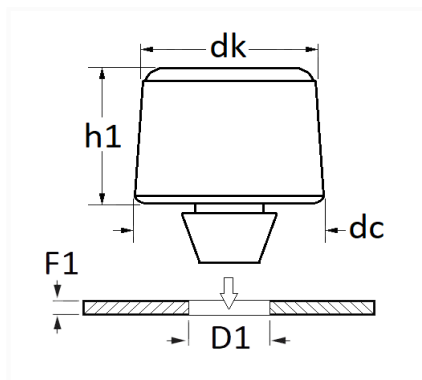

## BUTÉE DE CAPOT H = 6,2 mm

Code article	Nb de références	Nb de pièces	Conditionnement
11900	1	12	SACHET

Informations techniques	
dk	14.5 mm
dc	17 mm
h1	6.2 mm
D1	7.2 mm
F1	0.7 mm