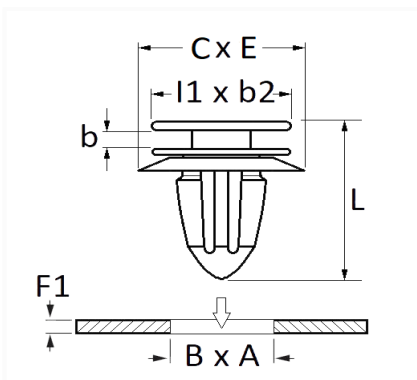

## AGRAFE DE PANNEAU 8 X 20 mm

Code article	Nb de références	Nb de pièces	Conditionnement
11889	1	10	SACHET

Informations techniques	
l1	20.2 mm
b2	17 mm
C	28 mm
E	14.3 mm
b	1.7 → 2 mm
L	18.3 mm
B	8 mm
A	20 mm
F1	1.2 → 2 mm