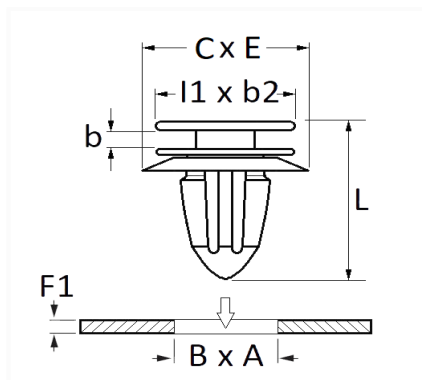

## AGRAFE DE PANNEAU 8 X 20 mm

Code article	Nb de références	Nb de pièces	Conditionnement
11889	1	10	SACHET

Informations techniques	
l1	20.2 mm
b2	17 mm
C	28 mm
E	14.3 mm
b	1.7 → 2 mm
L	18.3 mm
B	8 mm
A	20 mm
F1	1.2 → 2 mm