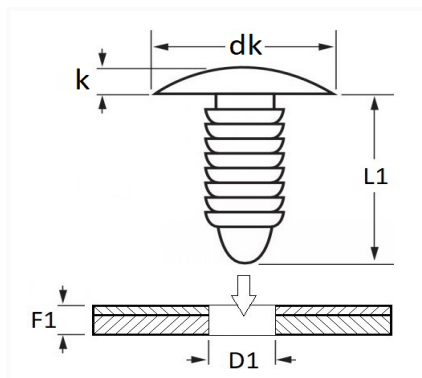

## AGRAFE DE GARNISSAGE Ø 6,7 mm GARNITURE INTÉRIEURE

Code article	Nb de références	Nb de pièces	Conditionnement
11855	1	15	SACHET

Informations techniques	
dk	21 mm
k	2.5 mm
L1	18.5 mm
D1	6.7 mm
F1	0.8 → 10 mm