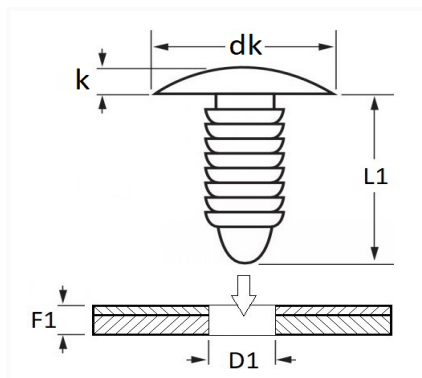

1 Allée des Bouleaux -F-95110 SANNOIS
 +33 (0)1 39 98 55 00
 info@restagraf.com

AGRAFE DE GARNISSAGE Ø 8,2 mm GARNITURE DE PORTE

Code article	Nb de références	Nb de pièces	Conditionnement
11853	1	20	SACHET
42700	1	100	BOÎTE
228203	1	5	BLISTER

Informations techniques	
dk	16 mm
k	1.5 mm
L1	20 mm
D1	8.2 mm
F1	3.5 → 12 mm

Matières

POLYAMIDE 6.6

Correspondances constructeurs*

RENAULT 7703077487

* Informations non contractuelles données à titre indicatif