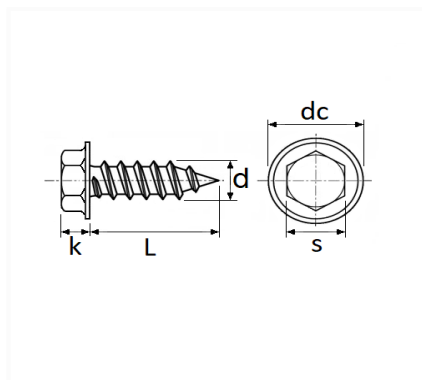

1 Allée des Bouleaux -F-95110 SANNOIS  
 +33 (0)1 39 98 55 00  
 info@restagraf.com

**SOFT MATERIAL SCREW Ø 6 X 17,5 mm BODYWORK**

Item code	Number of References	Number of pieces	Conditioning
11825	1	12	BAG

Technical informations	
s	8 mm
k	4.5 mm
dc	14.5 mm
L	17.5 mm
d	6 mm

Manufacturer correspondence*			
ALTERNATIVE TO NISSAN	01456S608E	NISSAN	0111100Q0F
NISSAN	0112500QAG	RENAULT	7703017087
RENAULT	7703017104		