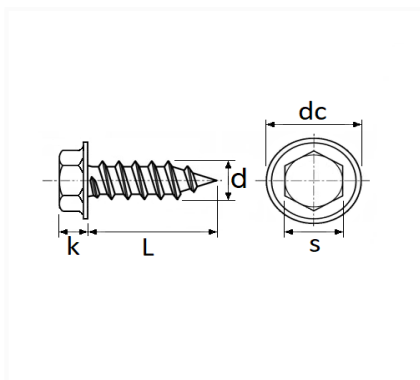

1 Allée des Bouleaux -F-95110 SANNOIS  
 +33 (0)1 39 98 55 00  
 info@restagraf.com

**SOFT MATERIAL SCREW Ø 6 X 17,5 mm BODYWORK**

Item code	Number of References	Number of pieces	Conditioning
11825	1	12	BAG

Technical informations	
s	8 mm
k	4.5 mm
dc	14.5 mm
L	17.5 mm
d	6 mm

Manufacturer correspondence*			
ALTERNATIVE TO NISSAN	01456S608E	NISSAN	0111100Q0F
NISSAN	0112500QAG	RENAULT	7703017087
RENAULT	7703017104		