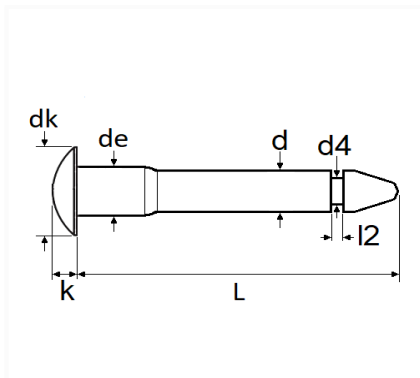

1 Allée des Bouleaux -F-95110 SANNOIS
 +33 (0)1 39 98 55 00
 info@restagraf.com

TÜRSCHARNIERACHSEN

Item code	Number of References	Number of pieces	Conditioning
11800	1	2	BEUTEL

Technical informations	
dk	14 mm
k	3.1 mm
L	73.6 mm
de	8 mm
d	7 mm
d4	4.7 mm
l2	1.8 mm