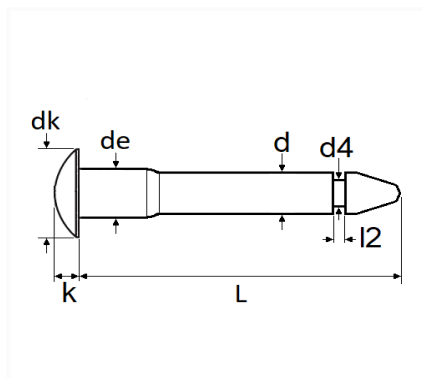

1 Allée des Bouleaux -F-95110 SANNOIS
 +33 (0)1 39 98 55 00
 info@restagraf.com

AXES DE CHARNIÈRE DE PORTE

| Code article | Nb de références | Nb de pièces | Conditionnement |
|--------------|------------------|--------------|-----------------|
| 11800 | 1 | 2 | SACHET |

| Informations techniques | |
|-------------------------|---------|
| dk | 14 mm |
| k | 3.1 mm |
| L | 73.6 mm |
| de | 8 mm |
| d | 7 mm |
| d4 | 4.7 mm |
| l2 | 1.8 mm |
| | |
| | |
| | |

Matières

ACIER 22B2