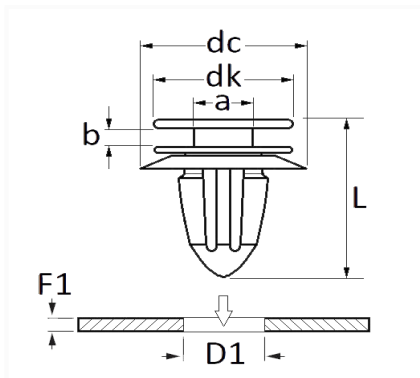

1 Allée des Bouleaux -F-95110 SANNOIS
 +33 (0)1 39 98 55 00
 info@restagraf.com

AGRAFE DE MOULURE Ø 8,2 mm PORTE AV ET AR

Code article	Nb de références	Nb de pièces	Conditionnement
130096	1	8	SACHET

Informations techniques	
dk	12 mm
dc	18 mm
b	2 mm
a	4.5 mm
L	10.2 mm
D1	8.2 mm
F1	0.67 → 1 mm