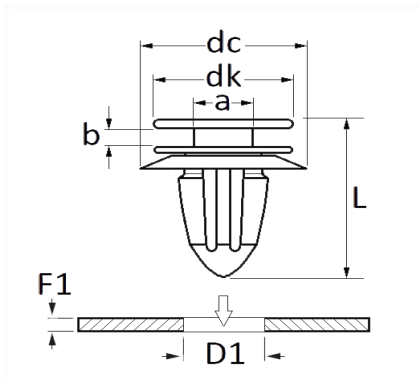

## AGRAFE DE PANNEAU Ø 8 mm

Code article	Nb de références	Nb de pièces	Conditionnement
11787	1	8	SACHET

Informations techniques	
dk	13 mm
dc	19 mm
b	2.8 mm
a	5.9 mm
L	22.5 mm
D1	8 mm
F1	0.7 → 1.7 mm

Matières