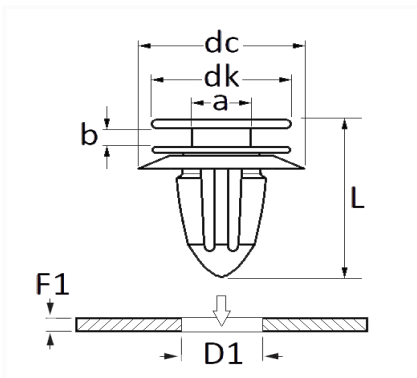

1 Allée des Bouleaux -F-95110 SANNOIS
 +33 (0)1 39 98 55 00
 info@restagraf.com

PANEELBEVESTIGINGSKLEM Ø 8 mm

Item code	Number of References	Number of pieces	Conditioning
11787	1	8	

Technical informations	
dk	13 mm
dc	19 mm
b	2.8 mm
a	5.9 mm
L	22.5 mm
D1	8 mm
F1	0.7 → 1.7 mm