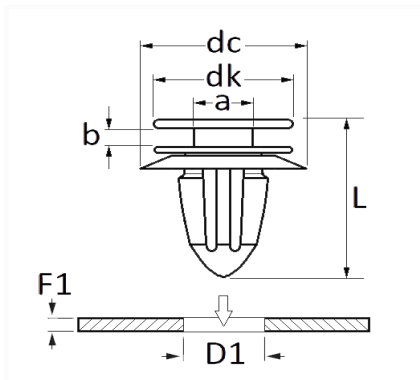

1 Allée des Bouleaux -F-95110 SANNOIS
 +33 (0)1 39 98 55 00
 info@restagraf.com

AGRAFE DE PANNEAU Ø 9,2 mm GARNITURE DE PORTE

Code article	Nb de références	Nb de pièces	Conditionnement
11783	1	8	SACHET

Informations techniques	
dk	12.8 mm
dc	18 mm
b	2.8 mm
a	5.6 mm
L	20.8 mm
D1	9.2 mm
F1	0.7 → 1.2 mm