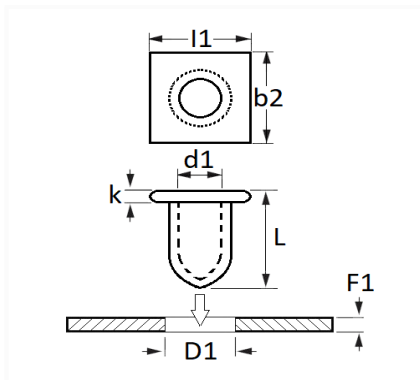

### KUNSTSTOFFHÜLSE Ø 8 mm

Item code	Number of References	Number of pieces	Conditioning
11781	1	12	BEUTEL

Technical informations	
l1	12 mm
b2	10 mm
L	13 mm
d1	5.9 mm
D1	8 mm
F1	1.7 mm

<b>Materials</b>
COPOLYMERES POLYACETAT