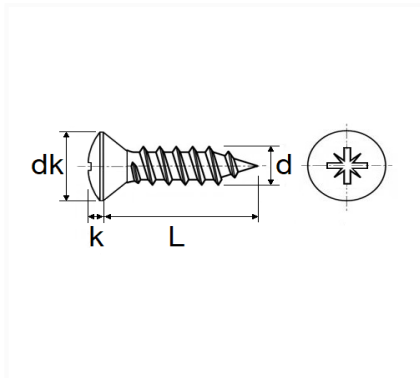

1 Allée des Bouleaux -F-95110 SANNOIS
 +33 (0)1 39 98 55 00
 info@restagraf.com

**LINSEN-SENKBLECHSCHRAUBEN MIT KREUZSCHLITZ ZN ROH Ø 3,9 X 16 mm
 DIN 7983**

Item code	Number of References	Number of pieces	Conditioning
620	1	50	BEUTEL

Technical informations	
dk	7.5 mm
k	1.3 mm
L	16 mm
d	3.9 mm

Materials
STAHL

Manufacturer correspondence*	
PEUGEOT / CITROËN	690873

* Non contractual information given as indication