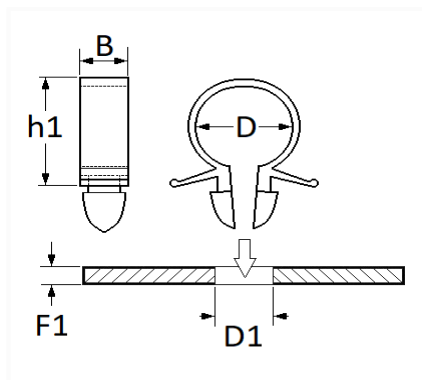

1 Allée des Bouleaux -F-95110 SANNOIS
 +33 (0)1 39 98 55 00
 info@restagraf.com

SUPPORT DE TUBE Ø 5 mm POUR TUYAU DE LAVE-GLACE

Code article	Nb de références	Nb de pièces	Conditionnement
11780	1	12	SACHET

Informations techniques	
D	5 mm
B	6 mm
h1	7 mm
D1	5.5 mm
F1	1.7 → 2.9 mm

Matières

NYLON

Correspondances constructeurs*

NISSAN 0155200661

* Informations non contractuelles données à titre indicatif