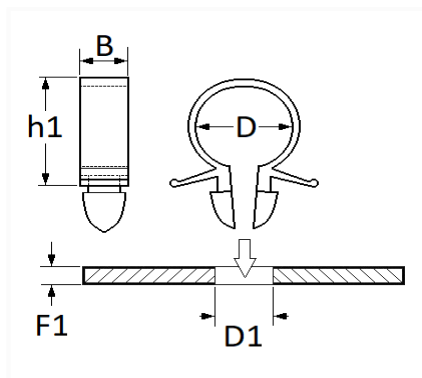

1 Allée des Bouleaux -F-95110 SANNOIS
 +33 (0)1 39 98 55 00
 info@restagraf.com

SUPPORT DE TUBE Ø 5 mm POUR TUYAU DE LAVE-GLACE

Code article	Nb de références	Nb de pièces	Conditionnement
11780	1	12	SACHET

Informations techniques	
D	5 mm
B	6 mm
h1	7 mm
D1	5.5 mm
F1	1.7 → 2.9 mm

Matières

NYLON

Correspondances constructeurs*

NISSAN 0155200661

* Informations non contractuelles données à titre indicatif