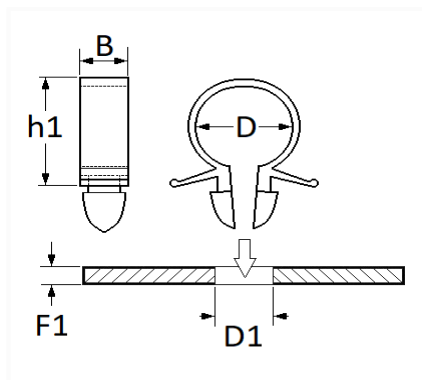

## SUPPORT DE TUBE Ø 5 mm POUR TUYAU DE LAVE-GLACE

Code article	Nb de références	Nb de pièces	Conditionnement
11780	1	12	SACHET

Informations techniques	
D	5 mm
B	6 mm
h1	7 mm
D1	5.5 mm
F1	1.7 → 2.9 mm