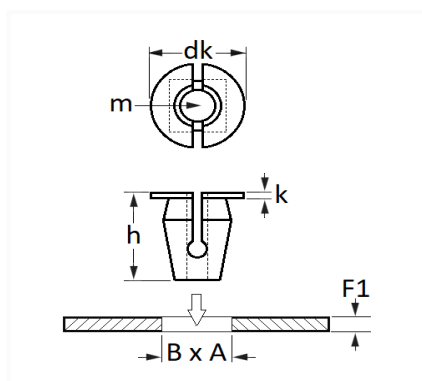

1 Allée des Bouleaux -F-95110 SANNOIS
 +33 (0)1 39 98 55 00
 info@restagraf.com

ÉCROU PLASTIQUE Ø 5 → 6 mm GARNITURE DE PORTE

Code article	Nb de références	Nb de pièces	Conditionnement
11778	1	12	SACHET

Informations techniques	
dk	15 mm
k	2 mm
h	10 mm
m	Vis Matériaux Tendres Ø 6 mm
B	8.5 mm
A	8.5 mm
F1	4.5 mm

Matières

POLYAMIDE 6

Correspondances constructeurs*

NISSAN	62698V7000	NISSAN	67898U7400
--------	------------	--------	------------