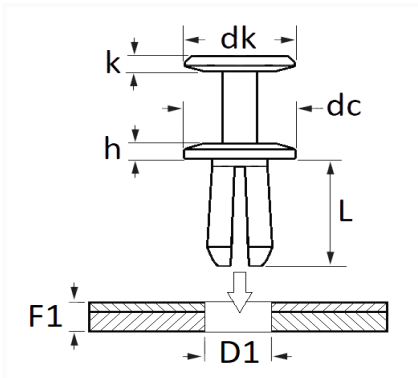

1 Allée des Bouleaux -F-95110 SANNOIS
 +33 (0)1 39 98 55 00
 info@restagraf.com

KUNSTSTOFFNIET Ø 8 → 8,2 mm

Item code	Number of References	Number of pieces	Conditioning
11773	1	12	BEUTEL
42625	1	100	BEHÄLTER
228167	1	4	BLISTER

Technical informations	
dk	13.8 mm
k	1.9 mm
dc	17.8 mm
h	2.5 mm
L	9.9 mm
D1	8 → 8.2 mm
F1	3.7 → 4.7 mm

Materials
POLYAMID 6

Manufacturer correspondence*			
NISSAN	0155309611	PEUGEOT / CITROËN	6822N3

Manufacturer correspondence*