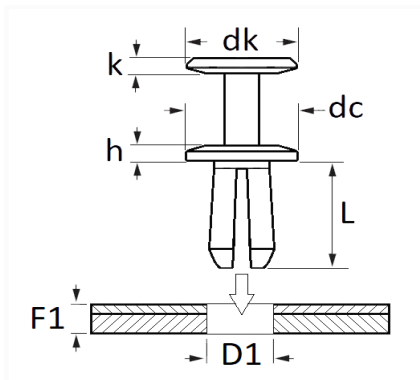

1 Allée des Bouleaux -F-95110 SANNOIS
 +33 (0)1 39 98 55 00
 info@restagraf.com

PLASTIC KLINKNAGEL Ø 8 → 8,2 mm

Item code	Number of References	Number of pieces	Conditioning
11773	1	12	
42625	1	100	
228167	1	4	

Technical informations	
dk	13.8 mm
k	1.9 mm
dc	17.8 mm
h	2.5 mm
L	9.9 mm
D1	8 → 8.2 mm
F1	3.7 → 4.7 mm

Materials
POLYAMIDE 6

Manufacturer correspondence*			
NISSAN	0155309611	PEUGEOT / CITROËN	6822N3

Manufacturer correspondence*