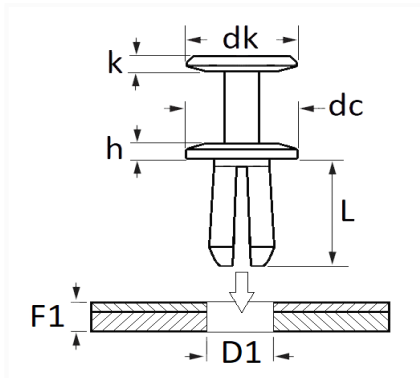

1 Allée des Bouleaux -F-95110 SANNOIS  
 +33 (0)1 39 98 55 00  
 info@restagraf.com

KUNSTSTOFFNIET Ø 8 mm

Item code	Number of References	Number of pieces	Conditioning
11772	1	10	BEUTEL
42624	1	100	BEHÄLTER
228166	1	4	BLISTER

Technical informations	
dk	12 mm
k	1.3 mm
dc	20 mm
h	3 mm
L	9.9 mm
D1	8 mm
F1	1.5 → 4 mm

Materials
POLYAMID 6

Manufacturer correspondence*			
MITSUBISHI	MR328954	NISSAN	0155309321

Manufacturer correspondence*			
PEUGEOT / CITROËN	7401HT	RENAULT	0155309321
TOYOTA	9004468320	TOYOTA	9004A46323