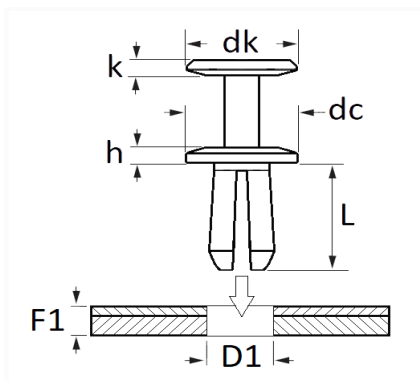

Technical informations	
dk	12 mm
k	1.3 mm
dc	20 mm
h	3 mm
L	9.9 mm
D1	8 mm
F1	1.5 → 4 mm

Materials
POLYAMIDE 6

Manufacturer correspondence*			
MITSUBISHI	MR328954	NISSAN	0155309321

Manufacturer correspondence*			
PEUGEOT / CITROËN	7401HT	RENAULT	0155309321
TOYOTA	9004468320	TOYOTA	9004A46323