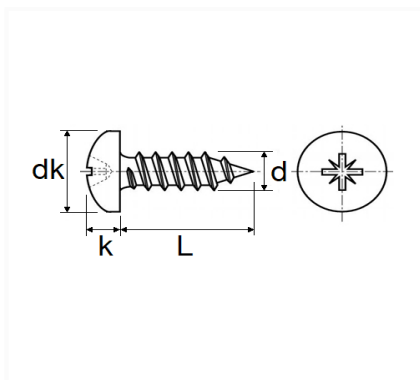

1 Allée des Bouleaux -F-95110 SANNOIS
 +33 (0)1 39 98 55 00
 info@restagraf.com

ZELFTAPPENDE SCHROEF MET GEWELFDE CILINDERKOP WIT ZINK Ø 3,9 X 13 mm DIN 7981

Item code	Number of References	Number of pieces	Conditioning
619	1	55	

Technical informations	
dk	7.3 mm
k	2.7 mm
L	13 mm
d	3.9 mm

Materials
STAAL