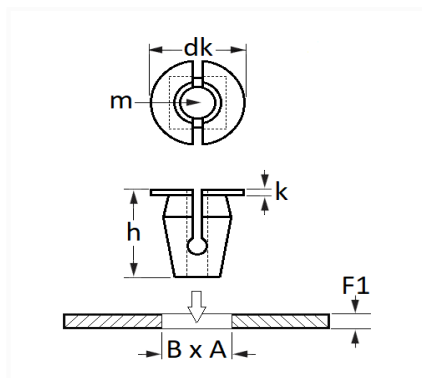

1 Allée des Bouleaux -F-95110 SANNOIS
 +33 (0)1 39 98 55 00
 info@restagraf.com

ÉCROU PLASTIQUE CARTER D'AILE / PARE-BOUE

Code article	Nb de références	Nb de pièces	Conditionnement
11767	1	8	SACHET
42647	1	100	BOÎTE
228114	1	2	BLISTER

Informations techniques	
dk	20 mm
k	1 mm
h	18.7 mm
m	Vis Matériaux Tendres Ø 6 mm
B	8.5 mm
A	8.5 mm
F1	1.5 mm

Matières

NYLON

Correspondances constructeurs*

CITROËN - PEUGEOT	B000951180	TOYOTA / LEXUS	9018906013
-------------------	------------	----------------	------------