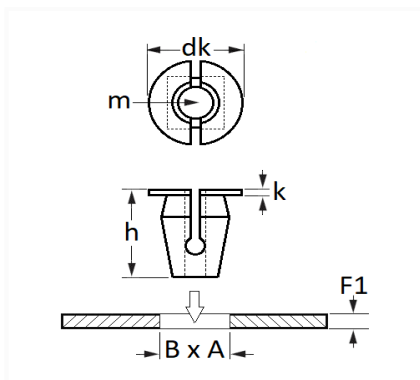

1 Allée des Bouleaux -F-95110 SANNOIS
 +33 (0)1 39 98 55 00
 info@restagraf.com

KUNSTSTOFFMUTTER Ø 6 mm

Item code	Number of References	Number of pieces	Conditioning
11766	1	12	BEUTEL

Technical informations	
dk	17 mm
k	1.2 mm
h	11.2 mm
m	Vis Matériaux Tendres Ø 6 mm
B	9 mm
A	9 mm
F1	0.7 → 1.2 mm