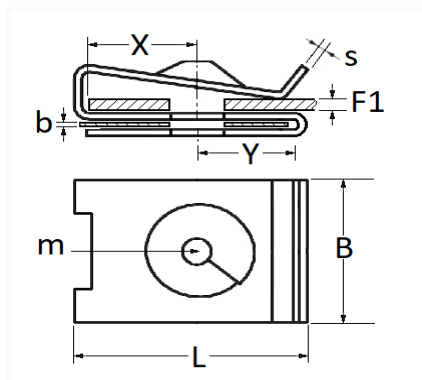

1 Allée des Bouleaux -F-95110 SANNOIS
 +33 (0)1 39 98 55 00
 info@restagraf.com

CLIP ÉCROU PLASTIQUE Ø 5 mm CARTER D'AILE / PARE-BOUE

Code article	Nb de références	Nb de pièces	Conditionnement
11764	1	8	SACHET

Informations techniques	
L	34 mm
B	20 mm
X	11.3 mm
Y	12.5 mm
s	1.5 mm
b	0.7 mm
F1	2 mm
m	Vis Matériaux Tendres Ø 5 mm

Matières

POLYAMIDE 66

Correspondances constructeurs*

TOYOTA / LEXUS 5387914010

* Informations non contractuelles données à titre indicatif