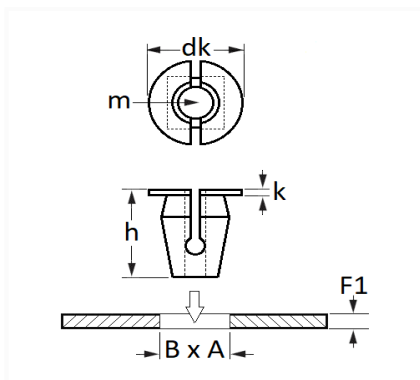

1 Allée des Bouleaux -F-95110 SANNOIS
 +33 (0)1 39 98 55 00
 info@restagraf.com

KUNSTSTOFFMUTTER Ø 6 mm

Item code	Number of References	Number of pieces	Conditioning
11763	1	8	BEUTEL

Technical informations	
dk	18 mm
k	1.3 mm
h	16.8 mm
m	Vis Matériaux Tendres Ø 6 mm
B	8.5 mm
A	8.5 mm
F1	0.8 mm