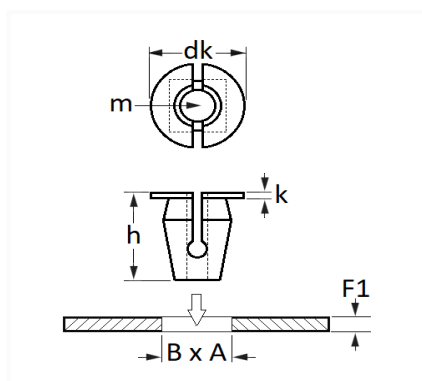

1 Allée des Bouleaux -F-95110 SANNOIS
 +33 (0)1 39 98 55 00
 info@restagraf.com

ÉCROU PLASTIQUE GARNITURE INTÉRIURE

Code article	Nb de références	Nb de pièces	Conditionnement
11761	1	12	SACHET

Informations techniques	
dk	14.3 mm
k	1.2 mm
h	16 mm
m	Vis Matériaux Tendres Ø 4 mm
B	7 mm
A	7 mm
F1	0.7 → 1 mm