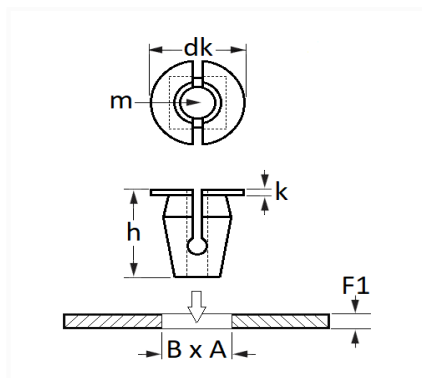

1 Allée des Bouleaux -F-95110 SANNOIS
 +33 (0)1 39 98 55 00
 info@restagraf.com

ÉCROU PLASTIQUE GARNITURE INTÉRIURE

Code article	Nb de références	Nb de pièces	Conditionnement
11761	1	12	SACHET

Informations techniques	
dk	14.3 mm
k	1.2 mm
h	16 mm
m	Vis Matériaux Tendres Ø 4 mm
B	7 mm
A	7 mm
F1	0.7 → 1 mm