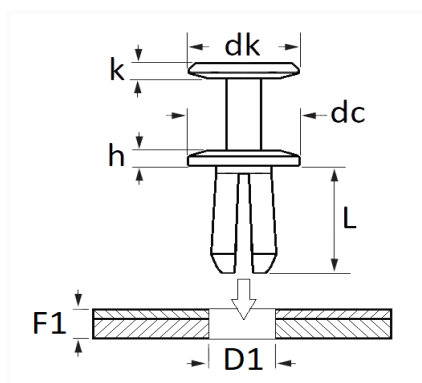

## RIVET PLASTIQUE Ø 6 mm

Code article	Nb de références	Nb de pièces	Conditionnement
11760	1	12	SACHET

Informations techniques	
dk	8 mm
k	1 mm
dc	18 mm
h	2.4 mm
L	11 mm
D1	6 mm
F1	3.3 → 6 mm