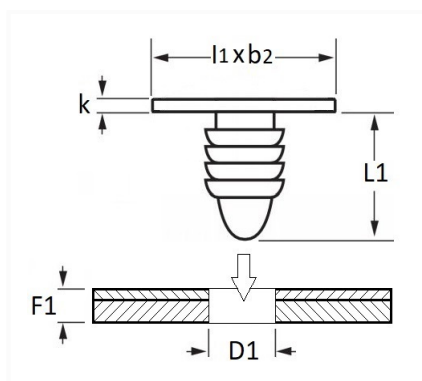

1 Allée des Bouleaux -F-95110 SANNOIS
 +33 (0)1 39 98 55 00
 info@restagraf.com

AGRAFE DE JOINT Ø 5,1 mm ANTI-SALISSURE PORTE

Code article	Nb de références	Nb de pièces	Conditionnement
11740	1	30	SACHET
42699	1	200	BOÎTE

Informations techniques	
l1	12 mm
b2	7 mm
k	1.2 mm
L1	9.4 mm
D1	5.1 mm
F1	2.1 → 3.6 mm

Matières

POLYACETAL COPOLYMERE

Correspondances constructeurs*

CITROËN - PEUGEOT	9025J8	VOLVO	31217638
-------------------	--------	-------	----------