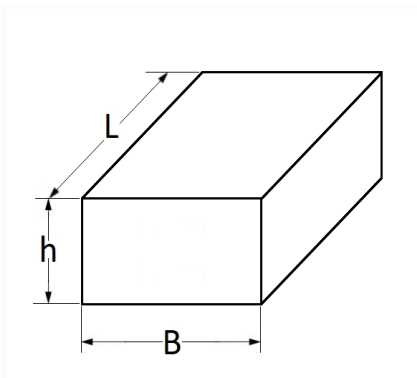

1 Allée des Bouleaux -F-95110 SANNOIS
 +33 (0)1 39 98 55 00
 info@restagraf.com

CALE ADHÉSIVE 5,7 x 10,2 mm PARE-BRISE

Code article	Nb de références	Nb de pièces	Conditionnement
11724	1	12	SACHET

Informations techniques	
L	10.2 mm
B	10.2 mm
h	6 mm