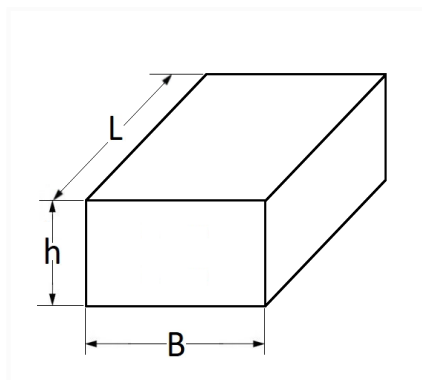

1 Allée des Bouleaux -F-95110 SANNOIS
 +33 (0)1 39 98 55 00
 info@restagraf.com

CALE ADHÉSIVE 5,7 x 10,2 mm PARE-BRISE

Code article	Nb de références	Nb de pièces	Conditionnement
11724	1	12	SACHET

Informations techniques	
L	10.2 mm
B	10.2 mm
h	6 mm