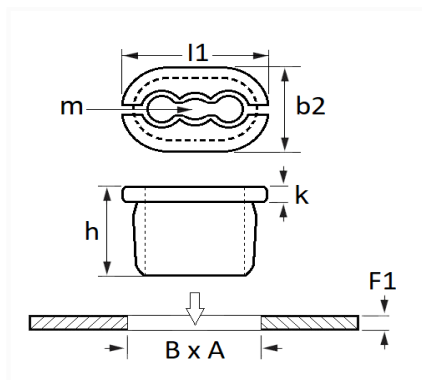

1 Allée des Bouleaux -F-95110 SANNOIS
 +33 (0)1 39 98 55 00
 info@restagraf.com

ÉCROU PLASTIQUE Ø 4,5 mm

Code article	Nb de références	Nb de pièces	Conditionnement
11712	1	12	SACHET

Informations techniques	
l1	17.6 mm
b2	9.8 mm
k	1.2 mm
h	10.2 mm
m	Vis Matériaux Tendres Ø 4.5 mm
B	7.2 mm
A	14.2 mm
F1	0.7 → 3 mm