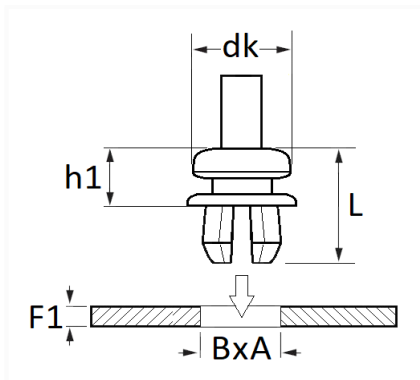

1 Allée des Bouleaux -F-95110 SANNOIS  
 +33 (0)1 39 98 55 00  
 info@restagraf.com

**SHELF TIE BALL JOINT CLIP 7,2 X 7,2 / 2,5 mm**

Item code	Number of References	Number of pieces	Conditioning
11699	1	8	BAG

Technical informations	
dk	13 mm
h1	7 mm
L	15.7 mm
B	7.2 mm
A	7.2 mm
F1	2.5 mm

Materials
POLYAMIDE 66

Manufacturer correspondence*			
NISSAN	79916JD00A	PEUGEOT / CITROËN	1606854680

Manufacturer correspondence\*