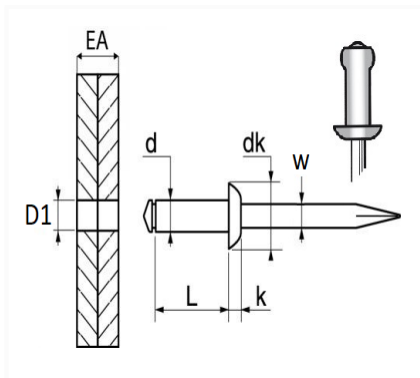

Informations techniques	
d	4 mm
L	16 mm
dk	8 mm
k	1.6 mm
w	2.15 mm
EA	9.5 → 12.5 mm
D1	4.2 mm

Matières

CORPS ALU / TIGE ACIER