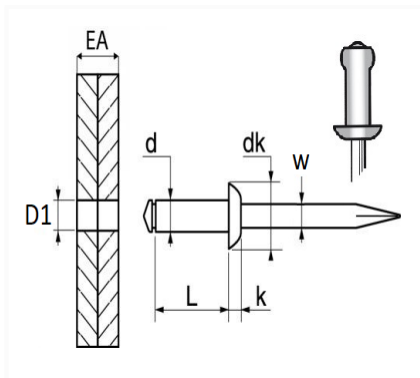

1 Allée des Bouleaux -F-95110 SANNOIS
 +33 (0)1 39 98 55 00
 info@restagraf.com

RIVET ALU NOIR Ø 4 X 16 mm CARROSSERIE

Code article	Nb de références	Nb de pièces	Conditionnement
11691	1	100	SACHET

Informations techniques	
d	4 mm
L	16 mm
dk	8 mm
k	1.6 mm
w	2.15 mm
EA	9.5 → 12.5 mm
D1	4.2 mm

Matières

CORPS ALU / TIGE ACIER