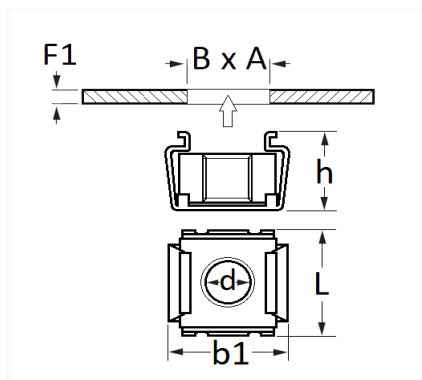

1 Allée des Bouleaux -F-95110 SANNOIS
 +33 (0)1 39 98 55 00
 info@restagraf.com

ÉCROU CAGE INOX M6-1.00

Code article	Nb de références	Nb de pièces	Conditionnement
11684	1	20	SACHET

Informations techniques	
L	17.2 mm
b1	16 mm
h	10 mm
d	M6 x 1.00
B	12.3 mm
A	12.3 mm
F1	1 → 1.7 mm