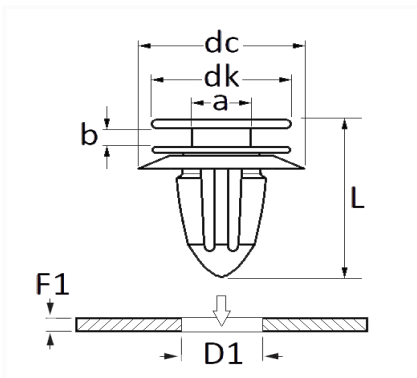

1 Allée des Bouleaux -F-95110 SANNOIS
 +33 (0)1 39 98 55 00
 info@restagraf.com

AGRAFE DE PANNEAU Ø 8,2 mm

Code article	Nb de références	Nb de pièces	Conditionnement
11650	1	12	SACHET
42698	1	50	BOÎTE
228085	1	5	BLISTER

Informations techniques	
dk	12.5 mm
dc	18 mm
b	2 mm
a	6 mm
L	19 mm
D1	8.2 mm
F1	0.7 → 2.5 mm

Matières

POLYACETAL COPOLYMERE

Correspondances constructeurs*

CITROËN - PEUGEOT	1640638080	CITROËN - PEUGEOT	8335TE
-------------------	------------	-------------------	--------