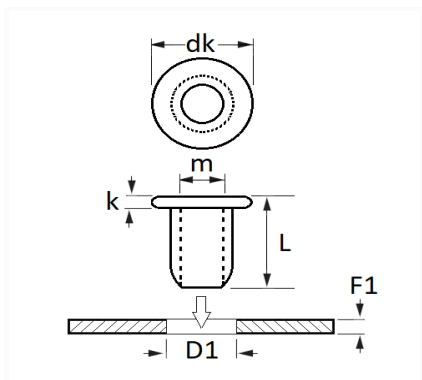

| Technical informations | |
|------------------------|----------------------|
| dk | 12 mm |
| k | 1.5 mm |
| L | 9 mm |
| m | Pion / Rotule Ø 8 mm |
| D1 | 10.2 mm |
| F1 | 0.7 → 1 mm |
| | |
| | |
| | |
| | |